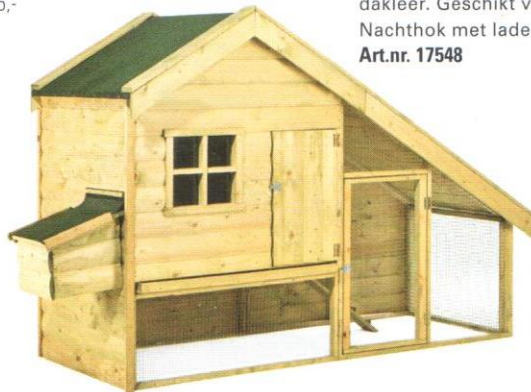

### KIPPENVERBLIJF HOLLANDE KRIEL

165/105 (H) x 189 (B) x 102 (D) cm  
Inclusief dakleer, geschikt voor kip en konijn  
Art.nr. 17537 269,-

### KIPPENVERBLIJF WELSUMER

190/137 (H) x 300 (B) x 107 (D) cm  
Met vergrote ren. Inclusief dakleer, geschikt voor kip en konijn  
Art.nr. 17543 415,-

### KIPPENVERBLIJF DRENTSE HOEN

148 (H) x 190 (B) x 85 (D) cm.  
Inclusief dakleer Geschikt voor kip en konijn.  
Art.nr. 17546 355,-

### KIPPENVERBLIJF LAKENVELDER

170 (H) x 250 (B) x 100 (D) cm. Inclusief dakleer. Geschikt voor kip en konijn. Nachthok met lade.  
Art.nr. 17548 465,-