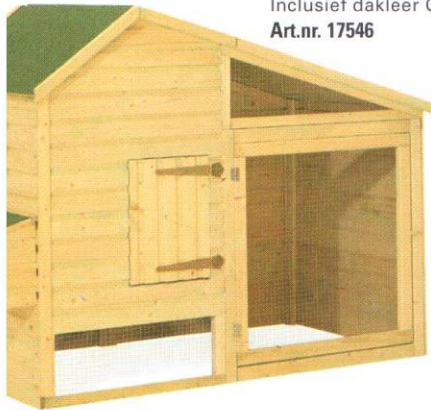

### KIPPENVERBLIJF HOLLANDE KRIEL

165/105 (H) x 189 (B) x 102 (D) cm  
Inclusief dakleer, geschikt voor kip en konijn  
Art.nr. 17537 269,-

### KIPPENVERBLIJF WELSUMER

190/137 (H) x 300 (B) x 107 (D) cm  
Met vergrote ren. Inclusief dakleer, geschikt voor kip en konijn  
Art.nr. 17543 415,-

### KIPPENVERBLIJF DRENTSE HOEN

148 (H) x 190 (B) x 85 (D) cm.  
Inclusief dakleer Geschikt voor kip en konijn.  
Art.nr. 17546 355,-

### KIPPENVERBLIJF LAKENVELDER

170 (H) x 250 (B) x 100 (D) cm. Inclusief dakleer. Geschikt voor kip en konijn. Nachthok met lade.  
Art.nr. 17548 465,-