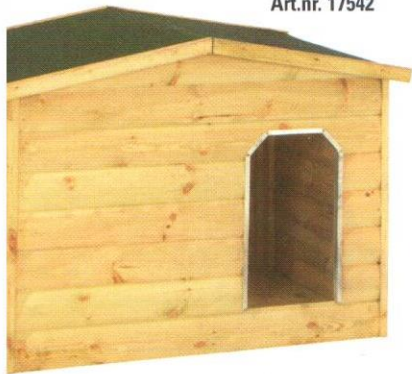

HONDENHOK LABRADOR

92,5 (H) x 118,5 (B) x 92 (D) cm.
Inclusief dakleer en vloer.
Art.nr. 17542 205,-